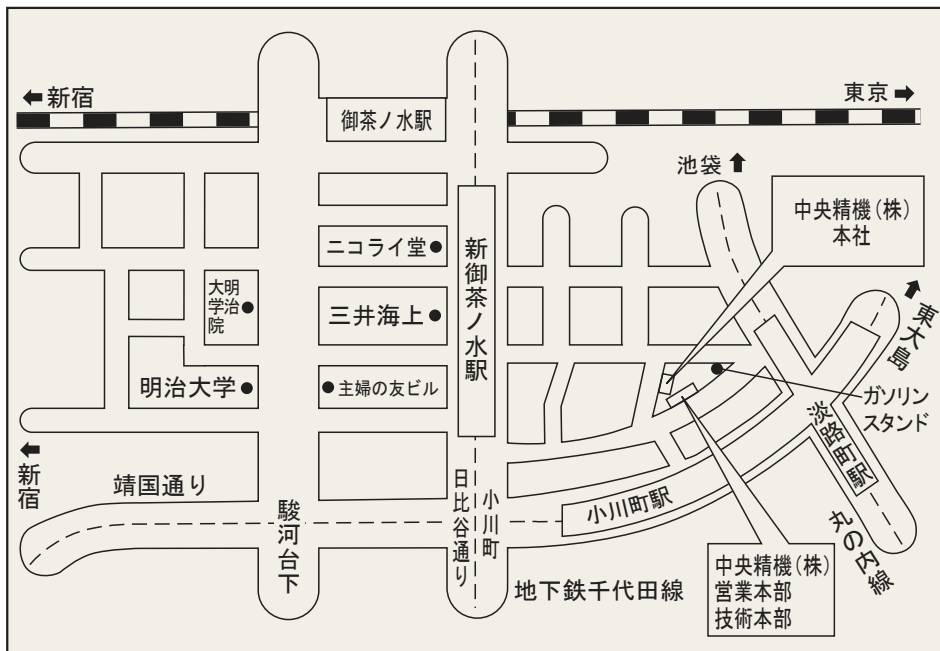

本社・営業本部・技術本部

[本 社] 〒101-0063 東京都千代田区神田淡路町 1-9

TEL.03 (3257) 1991 (代)・FAX.03 (3257) 3001

[営業本部] 〒101-0063 東京都千代田区神田淡路町 1-5 及川ビル

[技術本部] TEL.03 (3257) 1911 (代)・FAX.03 (3257) 1915

交通アクセス

地下鉄丸ノ内線

淡路町駅 A5 出口より徒歩 1 分

都営新宿線

小川町駅 A5 出口より徒歩 1 分

地下鉄千代田線

新御茶ノ水駅 B3 出口より徒歩 4 分

地下鉄銀座線

神田駅 6 番出口より徒歩 8 分

JR 中央・総武線

御茶ノ水駅 聖橋口より徒歩 9 分