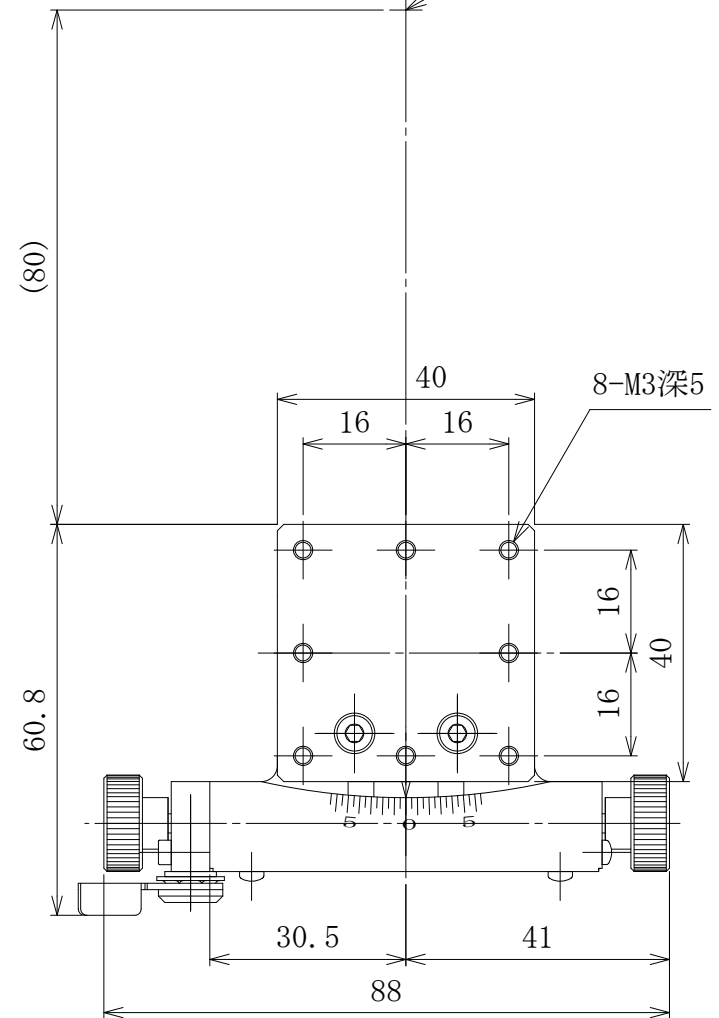

回転中心

クランプレバー

ハンドル

クランプ 開放時