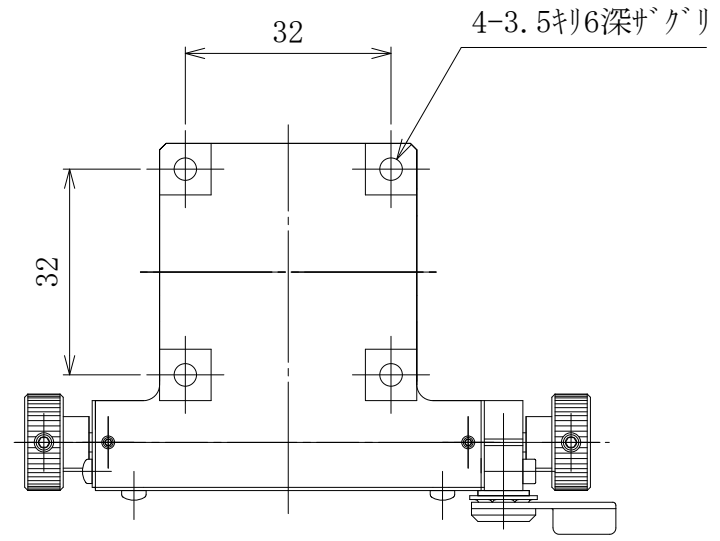

回転中心

クランプレバー

ハンドル

クランプ 開放時