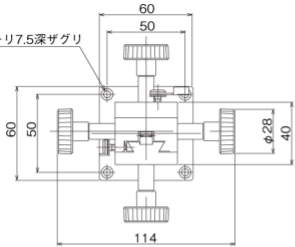

4-4.5キリ7.5深ザグリ

クランプレバー

クランプレバー