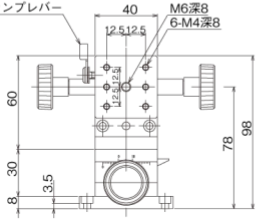

4-4.5キリ7.5深ザグリ

クランプレバー

クランプレバー