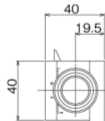

4-4.5キリ7.5深ザグリ

クランプレバー

クランプレバー