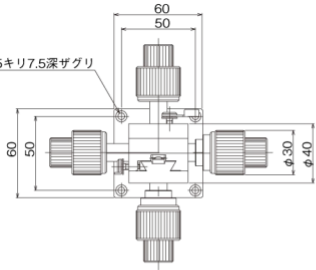

4-4.5キリ7.5深ザグリ

クランプレバー

クランプレバー