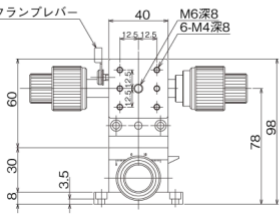

4-4.5キリ7.5深ザグリ

クランプレバー

クランプレバー