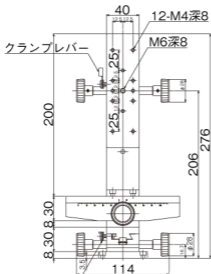

4-4.5キリ7.5深ザグリ

クランプレバー

12-M4深8

M6深8

200

276

206

114