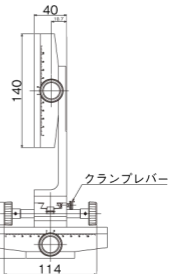

クランプレバー

40

140

114

54.7

18.7