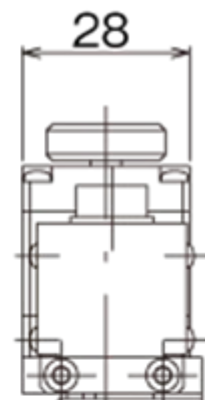

手動ハンドル
ステッピングモータ

φ20

コネクタ

4-M3深サ8

28

6

1

4-3.5キリ

50

40

40

50