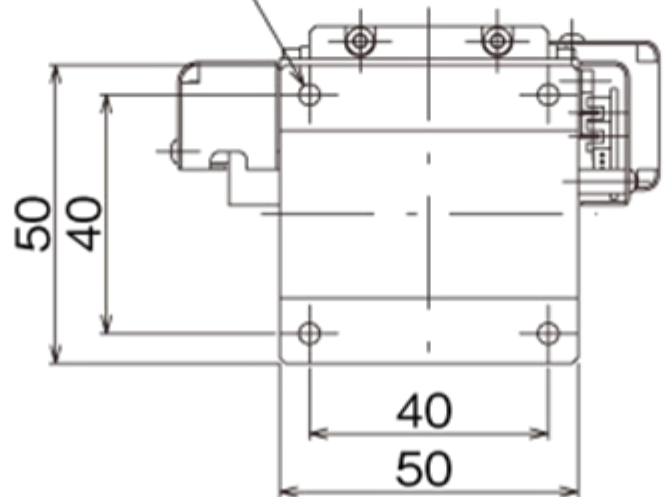

手動ハンドル
ステッピングモータ

φ20

コネクタ

4-M3深サ8

28

6

1

4-3.5キリ

50

40

40

50