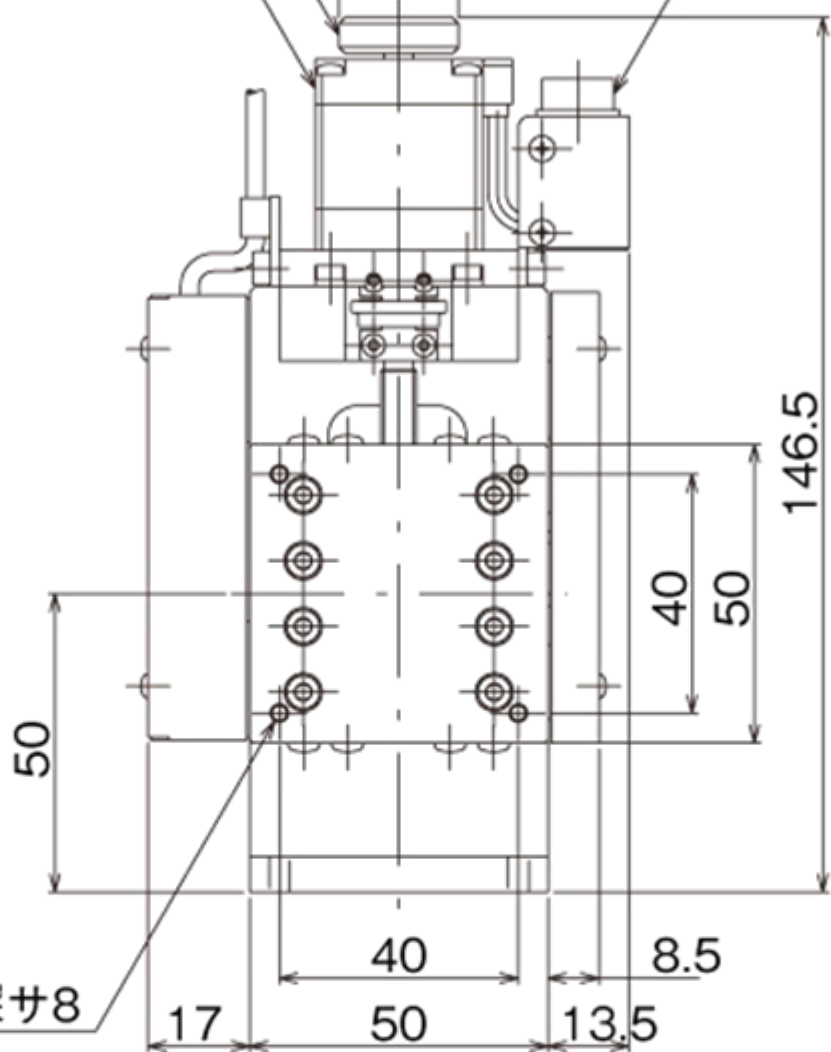

手動ハンドル
ステッピングモータ

φ20

コネクタ

4-M3深サ8

28

6

1

4-3.5キリ

50

40

40

50