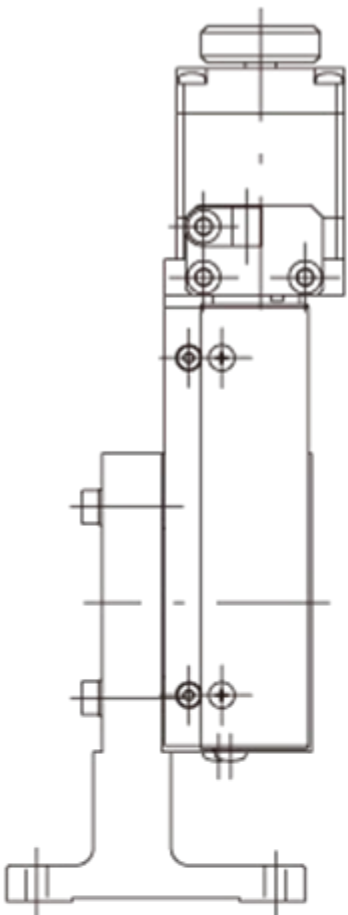

手動ハンドル
ステッピングモータ

φ20

コネクタ

4-M3深サ8

28

6

1

4-3.5キリ

50

40

40

50