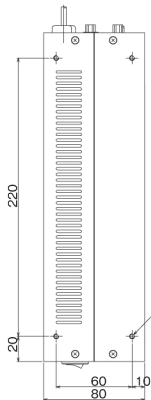

電源ケーブル 約2m

260

165

220

20

60

80

10

2×4-M4深サ5 (反対面にもあり)