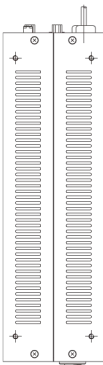

電源ケーブル 約2m

260

165

220

20

60

80

10

2×4-M4深サ5 (反対面にもあり)