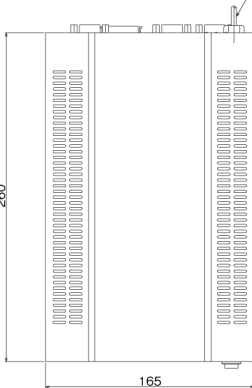

電源ケーブル 約2m

260

165

220

20

60

80

10

2×4-M4深サ5 (反対面にもあり)