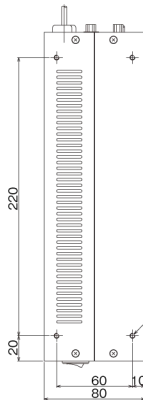

電源ケーブル 約2m

260

165

220

20

60

10

80

2×4-M4深サ5 (反対面にもあり)