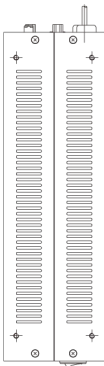

電源ケーブル 約2m

260

165

220

20

60

10

80

2×4-M4深サ5 (反対面にもあり)