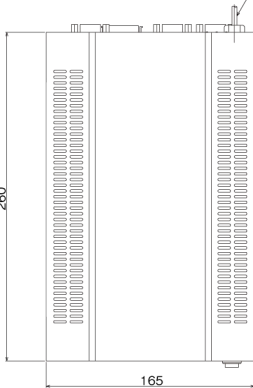

電源ケーブル 約2m

260

165

220

20

60

10

80

2×4-M4深サ5 (反対面にもあり)