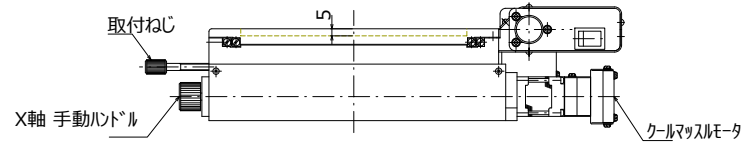

アルミプレート 水平調整用ねじ(3ヶ所)

ボールφ95丸アリ用アダプタ付

ボールφ90丸アリ用アダプタ付

ボールφ107丸アリ用アダプタ付