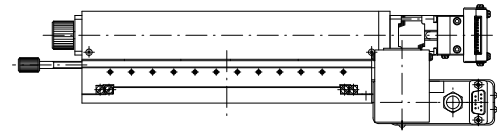

アルミプレート 水平調整用ねじ(3ヶ所)

ボールφ95丸アリ用アダプタ付

ボールφ90丸アリ用アダプタ付

ボールφ107丸アリ用アダプタ付