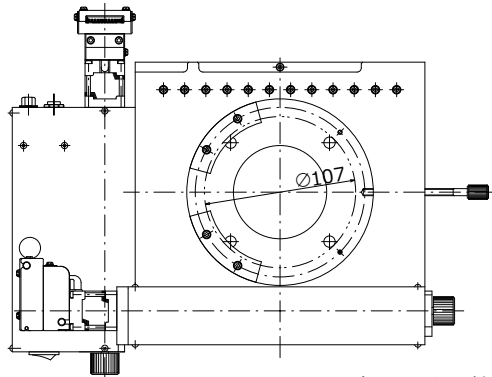

アルミプレート 水平調整用ねじ(3ヶ所)

ボールφ95丸アリ用アダプタ付

ボールφ90丸アリ用アダプタ付

ボールφ107丸アリ用アダプタ付