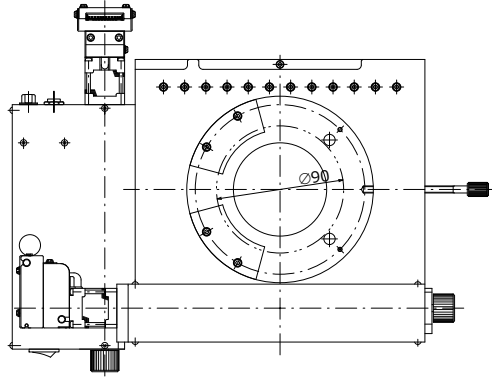

アルミプレート 水平調整用ねじ(3ヶ所)

ボールφ95丸アリ用アダプタ付

ボールφ90丸アリ用アダプタ付

ボールφ107丸アリ用アダプタ付