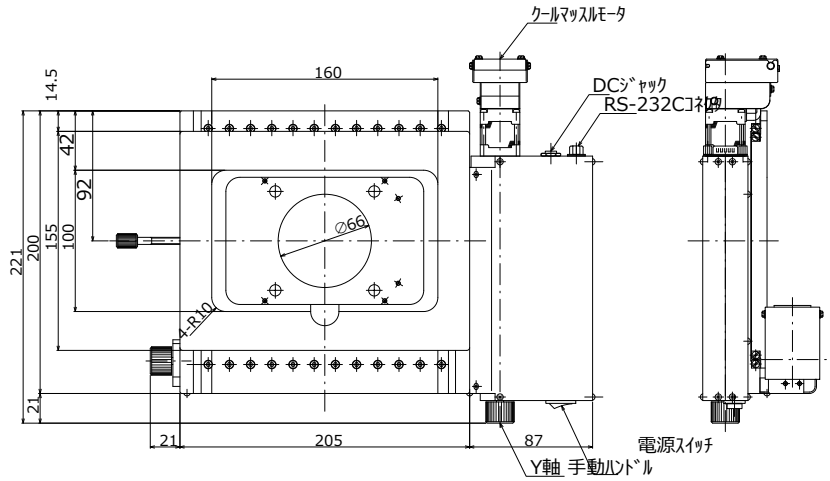

アルミプレート 水平調整用ねじ(3ヶ所)

ボールφ95丸アリ用アダプタ付

ボールφ90丸アリ用アダプタ付

ボールφ107丸アリ用アダプタ付