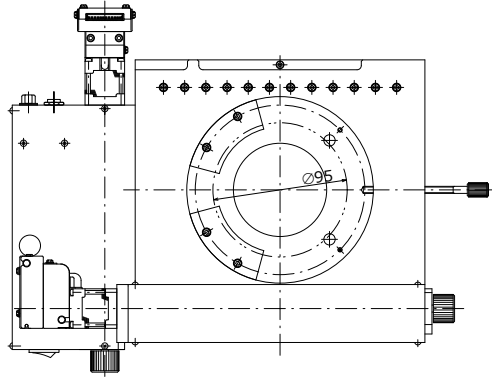

アルミプレート 水平調整用ねじ(3ヶ所)

ボールφ95丸アリ用アダプタ付

ボールφ90丸アリ用アダプタ付

ボールφ107丸アリ用アダプタ付