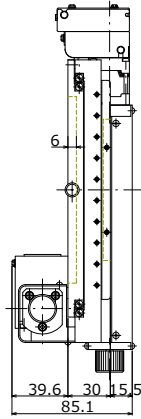

アルミプレート 水平調整用ねじ(3ヶ所)

ボールφ95丸アリ用アダプタ付

ボールφ90丸アリ用アダプタ付

ボールφ107丸アリ用アダプタ付