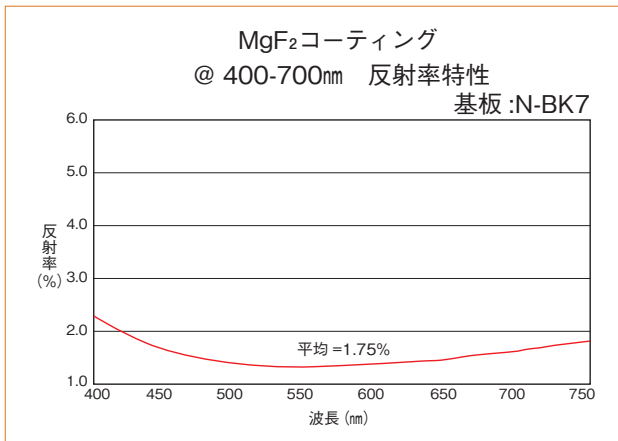

レンズ外形 (mm)	6.0 ~ 12.0	20.0 ~ 25.0	50.0
表面品質 (キズ・ブツ)	40-20	60-40	60-40
有効径 (mm)	[外形]-1.0	[外形]-1.5	[外形]-1.5
外形公差 (mm)	+0.0 -0.10	+0.0 -0.10	+0.0 -0.10
中心厚公差 (mm)	±0.1	±0.1	±0.1
偏芯公差	3' ~ 5'	3' ~ 5'	3' ~ 5'
面取り (*)(x45°)	Max 0.25mm	Max 0.3mm	Max 0.4mm

設計波長	587.6nm
焦点距離公差	±1%
コバ厚	参考値
面取り (*)	次の関係が成り立つ時、そのレンズ面は面取り処理されていません [縁幅] = (([外形] - [有効径]) / 2) - [面取り幅]

製品の的外観図

平凹レンズ

両凹レンズ

- オプティカルベース
- オプティカルアクセサリ
- オプティカルエレメント
- オプティカル実験セット

単レンズ

アクリルレンズ

非球面レンズ