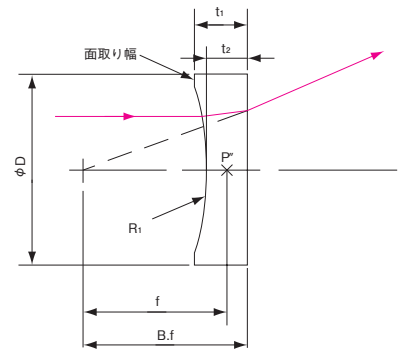

平凹レンズ (PCV) & 両凹レンズ (DCV)

平凹レンズ (PCV) & 両凹レンズ (DCV)

平凹レンズ (Plano Concave; PCV)、また両凹レンズ (Double Concave; DCV) は負の焦点距離をもち、像の縮小や発散用途に利用されます。当社ではコートなしのレンズ(レンズ一面当たりの反射率約4%)に加え、2種類の標準反射防止膜(シングル or マルチコート)のついたレンズをご用意しました。標準コート的一面当たりの反射率特性は、グラフをご覧ください。

レンズ外形 (mm)	6.0 ~ 12.0	20.0 ~ 25.0	50.0
表面品質 (キズ・ブツ)	40-20	60-40	60-40
有効径 (mm)	[外形]-1.0	[外形]-1.5	[外形]-1.5
外形公差 (mm)	+0.0 -0.10	+0.0 -0.10	+0.0 -0.10
中心厚公差 (mm)	±0.1	±0.1	±0.1
偏芯公差	3' ~ 5'	3' ~ 5'	3' ~ 5'
面取り (*)(x45°)	Max 0.25mm	Max 0.3mm	Max 0.4mm

設計波長	587.6nm
焦点距離公差	±1%
コバ厚	参考値
面取り (*)	次の関係が成り立つ時、そのレンズ面は面取り処理されていません [縁幅] = (([外形] - [有効径]) / 2) - [面取り幅]

製品の的外観図

平凹レンズ

両凹レンズ

- オプティカルベース
- オプティカルアクセサリ
- オプティカルエレメント
- オプティカル実験セット

単レンズ

アクリルレンズ

非球面レンズ