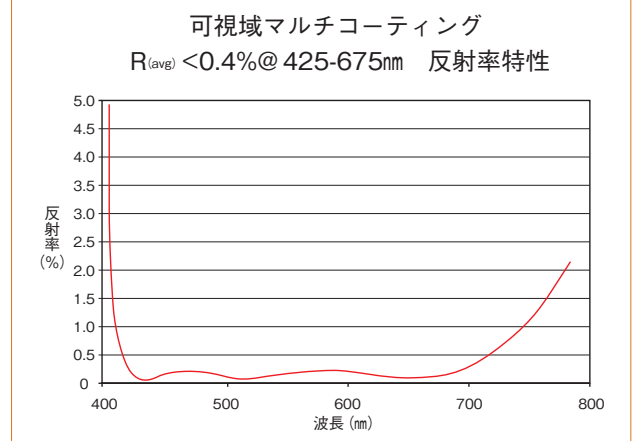

レンズ外形 (mm)	6.0 ~ 12.0	20.0 ~ 25.0	50.0
表面品質 (キズ・ブツ)	40-20	60-40	60-40
有効径 (mm)	[外形]-1.0	[外形]-1.5	[外形]-1.5
外形公差 (mm)	+0.0 -0.10	+0.0 -0.10	+0.0 -0.10
中心厚公差 (mm)	±0.1	±0.1	±0.1
偏芯公差	3' ~ 5'	3' ~ 5'	3' ~ 5'
面取り (*)(x45°)	Max 0.25mm	Max 0.3mm	Max 0.4mm

設計波長	587.6nm
焦点距離公差	±1%
コバ厚	参考値
面取り (*)	次の関係が成り立つ時、そのレンズ面は面取り処理されていません [縁幅] = (([外形] - [有効径]) / 2) - [面取り幅]

製品の的外観図

平凹レンズ

両凹レンズ

- オプティカルベース
- オプティカルアクセサリ
- オプティカルエレメント
- オプティカル実験セット

単レンズ

アクリルレンズ

非球面レンズ