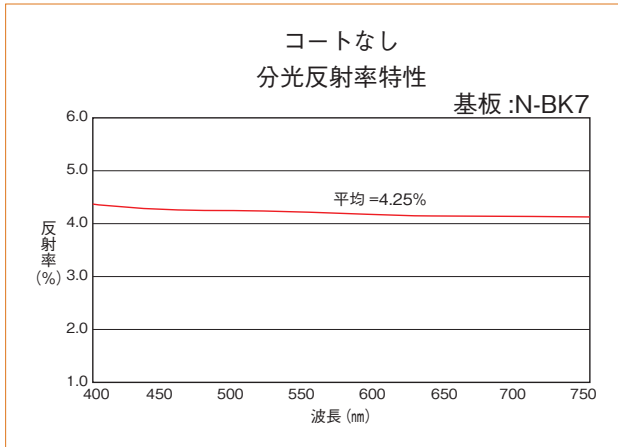

レンズ外形 (mm)	6.0 ~ 12.0	20.0 ~ 25.0	50.0
表面品質 (キズ・ブツ)	40-20	60-40	60-40
有効径 (mm)	[外形]-1.0	[外形]-1.5	[外形]-1.5
外形公差 (mm)	+0.0 -0.10	+0.0 -0.10	+0.0 -0.10
中心厚公差 (mm)	±0.1	±0.1	±0.1
偏芯公差	3' ~ 5'	3' ~ 5'	3' ~ 5'
面取り (*)(x45°)	Max 0.25mm	Max 0.3mm	Max 0.4mm

設計波長	587.6nm
焦点距離公差	±1%
コバ厚	参考値
面取り (*)	次の関係が成り立つ時、そのレンズ面は面取り処理されていません [縁幅] = (([外形] - [有効径]) / 2) - [面取り幅]

製品の的外観図

平凹レンズ

両凹レンズ

- オプティカルベース
- オプティカルアクセサリ
- オプティカルエレメント
- オプティカル実験セット

単レンズ

アクリルレンズ

非球面レンズ