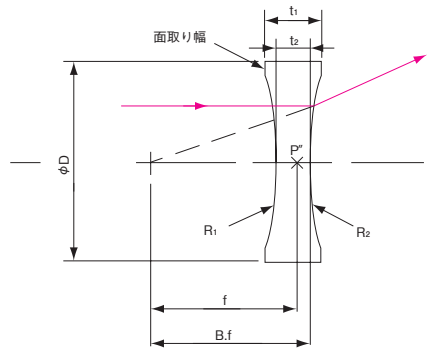

平凹レンズ (PCV) & 両凹レンズ (DCV)

平凹レンズ (PCV) & 両凹レンズ (DCV)

平凹レンズ (Plano Concave; PCV)、また両凹レンズ (Double Concave; DCV) は負の焦点距離をもち、像の縮小や発散用途に利用されます。当社ではコートなしのレンズ(レンズ一面当たりの反射率約4%)に加え、2種類の標準反射防止膜(シングル or マルチコート)のついたレンズをご用意しました。標準コート的一面当たりの反射率特性は、グラフをご覧ください。

レンズ外形 (mm)	6.0 ~ 12.0	20.0 ~ 25.0	50.0
表面品質 (キズ・ブツ)	40-20	60-40	60-40
有効径 (mm)	[外形]-1.0	[外形]-1.5	[外形]-1.5
外形公差 (mm)	+0.0 -0.10	+0.0 -0.10	+0.0 -0.10
中心厚公差 (mm)	±0.1	±0.1	±0.1
偏芯公差	3' ~ 5'	3' ~ 5'	3' ~ 5'
面取り (*)(x45°)	Max 0.25mm	Max 0.3mm	Max 0.4mm

設計波長	587.6nm
焦点距離公差	±1%
コバ厚	参考値
面取り (*)	次の関係が成り立つ時、そのレンズ面は面取り処理されていません [縁幅] = (([外形] - [有効径]) / 2) - [面取り幅]

製品の的外観図

平凹レンズ

両凹レンズ

- オプティカルベース
- オプティカルアクセサリ
- オプティカルエレメント
- オプティカル実験セット

単レンズ

アクリルレンズ

非球面レンズ