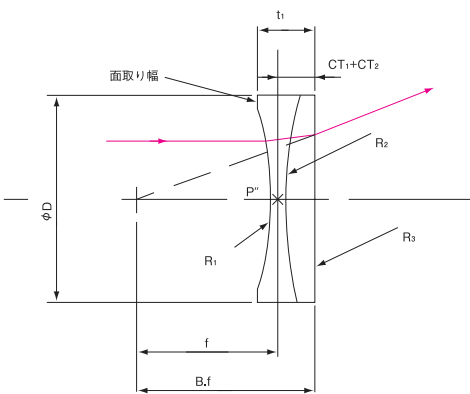

■ オプティカルエレメント ▶ アクロマティックレンズ

アクロマティックレンズ(ACL)

▲ アクロマティックレンズ(ACL)

光学特性の異なる2枚のレンズを接合することにより、光軸上での色収差を補正し、球面収差を改善するように設計されたレンズです。2種類の標準反射防止膜(MgF₂シングルコーティング or 可視域マルチコーティング)のついたレンズが選べます。

製品の外観図

レンズ外形(mm)	5.0	6.25 ~ 12.5	15.0 ~ 40.0	50.0 ~ 75.0
表面品質(キズ-ブツ)	40-20	40-20	60-40	60-40
有効径(mm)	[外形]-1.0	[外形]-1.0	[外形]-1.5	[外形]-1.5
外形公差(mm)	+0.0 -0.05	+0.0 -0.10	+0.0 -0.10	+0.0 -0.10
中心厚公差(mm)	± 0.2	± 0.2	± 0.2	± 0.2
偏心公差	3' ~ 5'	3' ~ 5'	3' ~ 5'	3' ~ 5'
面取り(*) (x45°)	Max 0.25mm	Max 0.25mm	Max 0.3mm	Max 0.4mm
設計波長	587.6 nm			
焦点距離公差	± 2%			
色収差補正波長	C線(656.3nm)、F線(486.1nm)			
コバ厚	参考値			
面取り(*)	次の関係が成り立つ時、そのレンズ面は面取り処理されていません [レンズ外形] ≥ [レンズ曲率半径] × 0.85			

ネガティブアโครマティックレンズ(NEACL)

▲ ネガティブアクロマティックレンズ(NEACL)

負の焦点距離を持ったアโครマティックレンズです。色収差や光軸上の各種収差を補正し、光学系の焦点距離を延ばすパローレンズの用途に利用されます。CCTVレンズ用のエクステンダーレンズとして使用するのにも効果的です。

製品の外観図

レンズ外形(mm)	6.25 ~ 12.5	25.0	40.0
表面品質(キズ-ブツ)	40-20	40-20	60-40
有効径(mm)	[外形]-1.0	[外形]-1.0	[外形]-1.0
外形公差(mm)	+0.0 -0.10	+0.0 -0.10	+0.0 -0.10
中心厚公差(mm)	± 0.2	± 0.2	± 0.2
偏心公差	3'	3'	3'
面取り(*) (x45°)	Max 0.25mm	Max 0.25mm	Max 0.3mm
設計波長	587.6 nm		
焦点距離公差	± 2%		
色収差補正波長	C線(656.3nm)、F線(486.1nm)		
コバ厚	参考値		
面取り(*)	次の関係が成り立つ時、そのレンズ面は面取り処理されていません [レンズ外形] ≥ [レンズ曲率半径] × 0.85		