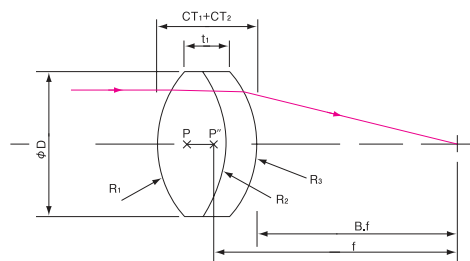

■ オプティカルエレメント ▶ アクロマティックレンズ

アクロマティックレンズ(ACL)

▲ アクロマティックレンズ(ACL)

光学特性の異なる2枚のレンズを接合することにより、光軸上での色収差を補正し、球面収差を改善するように設計されたレンズです。2種類の標準反射防止膜(MgF₂シングルコーティング or 可視域マルチコーティング)のついたレンズが選べます。

製品の外観図

レンズ外形(mm)	5.0	6.25 ~ 12.5	15.0 ~ 40.0	50.0 ~ 75.0
表面品質(キズ-ブツ)	40-20	40-20	60-40	60-40
有効径(mm)	[外形]-1.0	[外形]-1.0	[外形]-1.5	[外形]-1.5
外形公差(mm)	+0.0 -0.05	+0.0 -0.10	+0.0 -0.10	+0.0 -0.10
中心厚公差(mm)	± 0.2	± 0.2	± 0.2	± 0.2
偏心公差	3' ~ 5'	3' ~ 5'	3' ~ 5'	3' ~ 5'
面取り(*) (x45°)	Max 0.25mm	Max 0.25mm	Max 0.3mm	Max 0.4mm
設計波長	587.6 nm			
焦点距離公差	± 2%			
色収差補正波長	C線(656.3nm)、F線(486.1nm)			
コバ厚	参考値			
面取り(*)	次の関係が成り立つ時、そのレンズ面は面取り処理されていません [レンズ外形] ≥ [レンズ曲率半径] × 0.85			

ネガティブアโครマティックレンズ(NEACL)

▲ ネガティブアクロマティックレンズ(NEACL)

負の焦点距離を持ったアโครマティックレンズです。色収差や光軸上の各種収差を補正し、光学系の焦点距離を延ばすパローレンズの用途に利用されます。CCTVレンズ用のエクステンダーレンズとして使用するのにも効果的です。

製品の外観図

レンズ外形(mm)	6.25 ~ 12.5	25.0	40.0
表面品質(キズ-ブツ)	40-20	40-20	60-40
有効径(mm)	[外形]-1.0	[外形]-1.0	[外形]-1.0
外形公差(mm)	+0.0 -0.10	+0.0 -0.10	+0.0 -0.10
中心厚公差(mm)	± 0.2	± 0.2	± 0.2
偏心公差	3'	3'	3'
面取り(*) (x45°)	Max 0.25mm	Max 0.25mm	Max 0.3mm
設計波長	587.6 nm		
焦点距離公差	± 2%		
色収差補正波長	C線(656.3nm)、F線(486.1nm)		
コバ厚	参考値		
面取り(*)	次の関係が成り立つ時、そのレンズ面は面取り処理されていません [レンズ外形] ≥ [レンズ曲率半径] × 0.85		