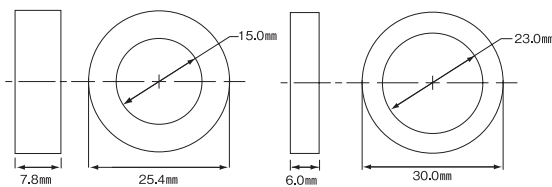

製品の外形図

材質	人工水晶(単結晶)
設計温度	20℃
外形公差	+0.0 -0.25mm
枠厚公差	±0.15mm
リタデーション公差	1/200 λ (@設計波長)
透過波面精度	1/10 λ (@ 632.8nm)
平行度	0.5"
表面品質(キズ-ブツ)	10-5
レーザー耐力	1kW/cm²(@ CW)、3.5J/cm²(@ 10ns/パルス)
温度依存性	0.015 λ /℃ (マルチオーダー) 0.0001 λ /℃ (ゼロオーダー)
反射防止膜(一面当たり)	R < 0.25% (@設計波長)

■ マルチオーダー水晶波長板 (QWP)

枠外形: φ 25.4mm		枠外形: φ 30.0mm		設計波長 (nm)		
有効径: φ 15.0mm		有効径: φ 23.0mm				
枠厚: 7.8mm		枠厚: 6.0mm				
1/2 λ板	1/4 λ板	価格	1/2 λ板	1/4 λ板	価格	
製品番号	製品番号		製品番号	製品番号		
QWP-25.4H-266M	QWP-25.4Q-266M	別途御見積	QWP-30H-266M	QWP-30Q-266M	別途御見積	266.0
QWP-25.4H-355M	QWP-25.4Q-355M	別途御見積	QWP-30H-355M	QWP-30Q-355M	別途御見積	355.0
QWP-25.4H-488M	QWP-25.4Q-488M	別途御見積	QWP-30H-488M	QWP-30Q-488M	別途御見積	488.0
QWP-25.4H-514M	QWP-25.4Q-514M	別途御見積	QWP-30H-514M	QWP-30Q-514M	別途御見積	514.5
QWP-25.4H-532M	QWP-25.4Q-532M	別途御見積	QWP-30H-532M	QWP-30Q-532M	別途御見積	532.0
QWP-25.4H-632M	QWP-25.4Q-632M	別途御見積	QWP-30H-632M	QWP-30Q-632M	別途御見積	632.8
QWP-25.4H-1064M	QWP-25.4Q-1064M	別途御見積	QWP-30H-1064M	QWP-30Q-1064M	別途御見積	1064.0

■ ゼロオーダー水晶波長板 (QWP)

枠外形: φ 25.4mm		枠外形: φ 30.0mm		設計波長 (nm)		
有効径: φ 15.0mm		有効径: φ 23.0mm				
枠厚: 7.8mm		枠厚: 6.0mm				
1/2 λ板	1/4 λ板	価格	1/2 λ板	1/4 λ板	価格	
製品番号	製品番号		製品番号	製品番号		
QWP-25.4H-266Z	QWP-25.4Q-266Z	別途御見積	QWP-30H-266Z	QWP-30Q-266Z	別途御見積	266.0
QWP-25.4H-355Z	QWP-25.4Q-355Z	別途御見積	QWP-30H-355Z	QWP-30Q-355Z	別途御見積	355.0
QWP-25.4H-488Z	QWP-25.4Q-488Z	別途御見積	QWP-30H-488Z	QWP-30Q-488Z	別途御見積	488.0
QWP-25.4H-514Z	QWP-25.4Q-514Z	別途御見積	QWP-30H-514Z	QWP-30Q-514Z	別途御見積	514.5
QWP-25.4H-532Z	QWP-25.4Q-532Z	別途御見積	QWP-30H-532Z	QWP-30Q-532Z	別途御見積	532.0
QWP-25.4H-632Z	QWP-25.4Q-632Z	別途御見積	QWP-30H-632Z	QWP-30Q-632Z	別途御見積	632.8
QWP-25.4H-670Z	QWP-25.4Q-670Z	別途御見積	QWP-30H-670Z	QWP-30Q-670Z	別途御見積	670.0
QWP-25.4H-780Z	QWP-25.4Q-780Z	別途御見積	QWP-30H-780Z	QWP-30Q-780Z	別途御見積	780.0
QWP-25.4H-800Z	QWP-25.4Q-800Z	別途御見積	QWP-30H-800Z	QWP-30Q-800Z	別途御見積	800.0
QWP-25.4H-830Z	QWP-25.4Q-830Z	別途御見積	QWP-30H-830Z	QWP-30Q-830Z	別途御見積	830.0
QWP-25.4H-980Z	QWP-25.4Q-980Z	別途御見積	QWP-30H-980Z	QWP-30Q-980Z	別途御見積	980.0
QWP-25.4H-1064Z	QWP-25.4Q-1064Z	別途御見積	QWP-30H-1064Z	QWP-30Q-1064Z	別途御見積	1064.0
QWP-25.4H-1550Z	QWP-25.4Q-1550Z	別途御見積	QWP-30H-1550Z	QWP-30Q-1550Z	別途御見積	1550.0