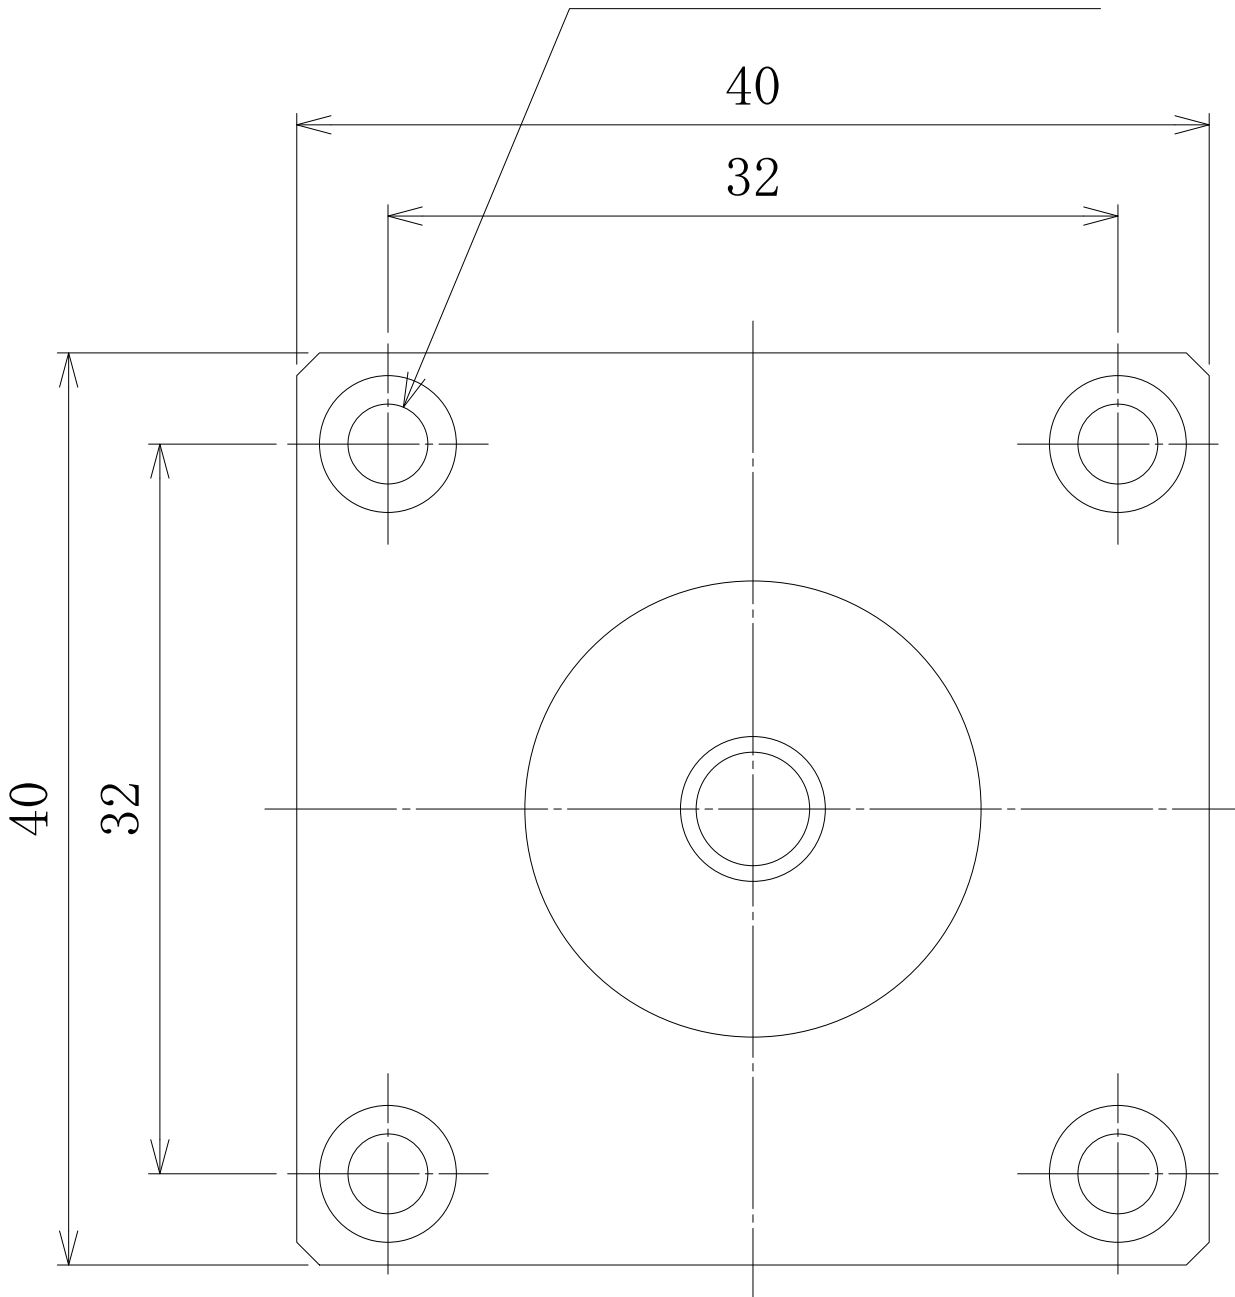

4-3.5キリ、6深サグリ

1/4-20 UNC (カメラねじ)