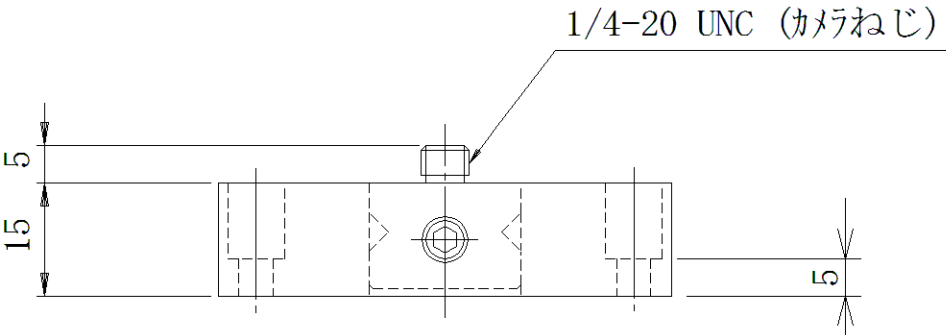

4-4.5キリ7.5深サケリ

1/4-20 UNC (カメラねじ)

HC-61

カメラ取付アダプタ 60×60 1/4インチ

中央精機株式会社