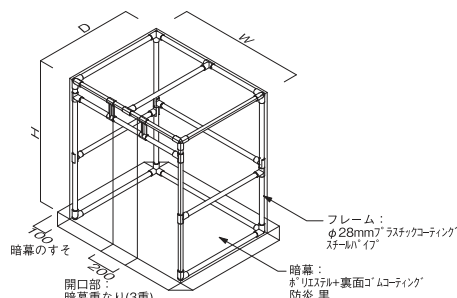

▲ 卓上用ベースカーテン