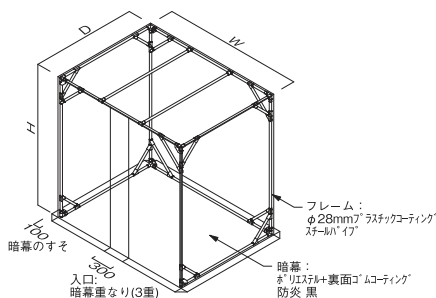

ベースカーテン

▲ ベースカーテン(組立式暗室)

▲ 卓上用ベースカーテン

● 特長 Sales Point

- 組み立て式簡易暗室です。
- 暗幕を用い、暗室効果はもちろん室内の空気の流れを防ぐために開口部は二重になっています。
- 作業空間ごと暗室にするタイプ、定盤や作業机などの上に置いてその内部を暗室にする卓上用があります。
- 掲載以外のサイズについては別途御見積いたします。必要なカーテンサイズ幅・奥行き・高さ、入口の位置などをご指示ください。
- 本製品の運送には別途送料がかかります。

■ ベースカーテン(組立式暗室)

製品番号	製品名	価格	外形寸法		
			幅W	奥行きD	高さH
BC-1512H	ベースカーテン(組立式暗室)	¥116,000	1,500mm	1,200mm	2,000mm
BC-2015H	ベースカーテン(組立式暗室)	¥138,000	2,000mm	1,500mm	2,000mm
BC-3020H	ベースカーテン(組立式暗室)	¥200,000	3,000mm	2,000mm	2,000mm

■ 卓上用ベースカーテン

製品番号	製品名	価格	外形寸法		
			幅W	奥行きD	高さH
BC-0605L	卓上用ベースカーテン	¥67,000	600mm	500mm	1,000mm
BC-0706L	卓上用ベースカーテン	¥70,000	700mm	600mm	1,000mm
BC-0907L	卓上用ベースカーテン	¥74,000	900mm	700mm	1,000mm
BC-1108L	卓上用ベースカーテン	¥79,000	1,100mm	800mm	1,000mm