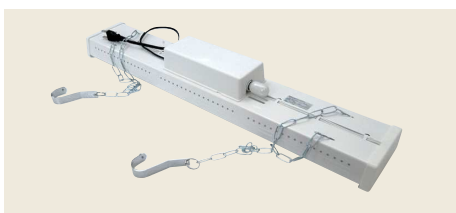

ベースカーテン

▲ ベースカーテン(組立式暗室)

▲ 卓上用ベースカーテン

● 特長 Sales Point

- 組み立て式簡易暗室です。
- 暗幕を用い、暗室効果はもちろん室内の空気の流れを防ぐために開口部は二重になっています。
- 作業空間ごと暗室にするタイプ、定盤や作業机などの上に置いてその内部を暗室にする卓上用があります。
- 掲載以外のサイズについては別途御見積いたします。必要なカーテンサイズ幅・奥行き・高さ、入口の位置などをご指示ください。
- 本製品の運送には別途送料がかかります。

■ 卓上用ベースカーテン

製品番号	製品名	価格	外形寸法		
			幅W	奥行きD	高さH
BC-0605L	卓上用ベースカーテン	¥67,000	600mm	500mm	1,000mm
BC-0706L	卓上用ベースカーテン	¥70,000	700mm	600mm	1,000mm
BC-0907L	卓上用ベースカーテン	¥74,000	900mm	700mm	1,000mm
BC-1108L	卓上用ベースカーテン	¥79,000	1,100mm	800mm	1,000mm

▲ ベースカーテン(組立式暗室)

▲ 卓上用ベースカーテン

▲ BC-L 製造中止

ベースカーテン用蛍光灯

▲ ベースカーテン用換気扇

● 特長 Sales Point

- ベースカーテン(組み立て式簡易暗室)のオプション品で蛍光灯と換気扇です。
- 蛍光灯は暗室内のフレームにフックをはめ込んで使用します。
- 換気扇は吸気型と排気型があり、外光が入らないようにするための遮光カバーが付きます。
- 卓上型ベースカーテン用は風量の低いACファンを採用しています。