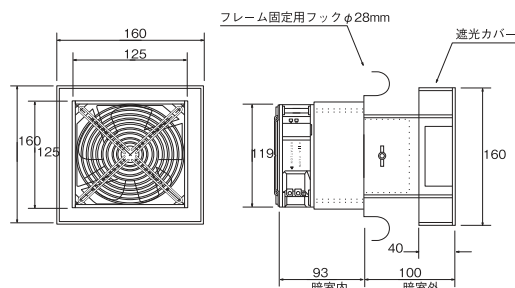

製造中止
後継機種
BC-LE

製品番号	製品名	価格	仕様
BC-L	ベースカーテン用蛍光灯	¥10,000	20W、φ28mmフック、電源コード5m
DRIF-12-2	ベースカーテン用換気扇(吸気型)	¥28,000	吸気型、処理風量2.7m³/min、電源コード3m
DRVF-12-2	ベースカーテン用換気扇(排気型)	¥28,000	排気型、処理風量2.7m³/min、電源コード3m
DRIF-1225-1	卓上型ベースカーテン用換気扇(吸気型)	¥28,000	吸気型、処理風量1.4m³/min、電源コード3m
DRVF-1225-1	卓上型ベースカーテン用換気扇(排気型)	¥28,000	排気型、処理風量1.4m³/min、電源コード3m