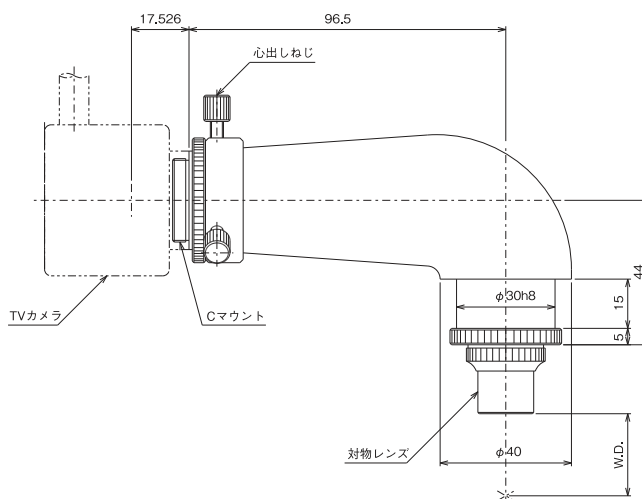

※テレビカメラ、モニタ等は別途お求めください。

※掲載製品の外観図面(2D/3D)データはホームページ(<http://www.chuo.co.jp>)Web製品カタログよりダウンロードできます。

■ ご注文時の組み合わせと記入例

記入例 TV-LE-5 = 鏡筒 TV-LE + 対物レンズ 5

■ 価格表

鏡筒	対物レンズ	価格
TV-IE : IE型鏡筒(直筒) TV-LE : LE型鏡筒(90°鏡筒)	0 : なし	
	1 : 1倍(OB-1)	
	2 : 2倍(OB-2)	
	3 : 3倍(OB-3)	
	5 : 5倍(OB-5)	
	10 : 10倍(OB-10)	
	20 : 20倍(OB-20) L20 : 20倍(LWD-20)	
TV-IE TV-LE	0	¥33,000
	1,2,3,5	¥40,000
	10	¥42,000
	20	¥45,000
	L20	¥47,000

※標準組み合わせ差額対物レンズなし：-¥7,000

ツールスコープ ◀ 工作顕微鏡

製品の外観図

▲ TV-IE

▲ TV-LE

▲ 対物レンズ

■ TV-IE、TV-LE レンズ組み合わせ表

対物レンズ	OB-1	OB-2	OB-3	OB-5	OB-10	OB-20	LWD-20
対物レンズの長さ	21mm	21mm	21mm	21mm	29.5mm	35.5mm	31mm
作動距離 (W.D.)	165mm	71.5mm	34mm	13mm	6.5mm	1.5mm	5.8mm

※作動距離 (Working Distance) : 試料の像を作るとき、試料と対物レンズ先端との距離。

工作顕微鏡

金属顕微鏡

工作投影器

照明装置

ツール

スタンド

心出顕微鏡