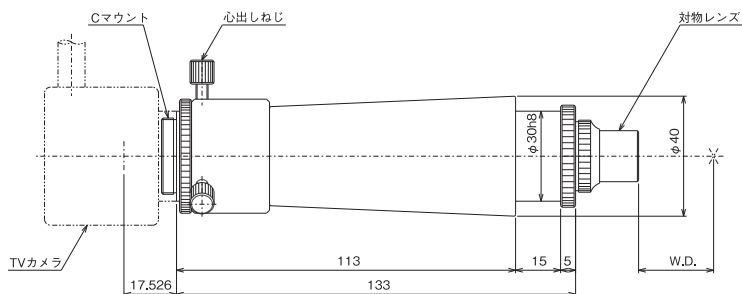

製品番号	TV-IE	TV-LE
製品名	IE型鏡筒	LE型鏡筒
価格	標準組み合わせ ¥40,000	標準組み合わせ ¥40,000
鏡筒の種類	直筒	傾斜角 90°
機械筒長	163mm	
適合対物レンズ	OB-1、OB-2、OB-3、OB-5、OB-10、OB-20、LWD-20	
Cマウント	32山/25.4mm、フランジ焦点距離 17.526mm	
質量	0.4kg	

※標準組み合わせ

対物レンズ OB-1、2、3、5より1個選択

※テレビカメラ、モニタ等は別途お求めください。

※掲載製品の外観図面(2D/3D)データはホームページ(<http://www.chuo.co.jp>)Web製品カタログよりダウンロードできます。

■ ご注文時の組み合わせと記入例

記入例 TV-LE-5 = 鏡筒 TV-LE + 対物レンズ 5

■ 価格表

鏡筒	対物レンズ	価格
TV-IE : IE型鏡筒(直筒) TV-LE : LE型鏡筒(90°鏡筒)	0 : なし	
	1 : 1倍(OB-1)	
	2 : 2倍(OB-2)	
	3 : 3倍(OB-3)	
	5 : 5倍(OB-5)	
	10 : 10倍(OB-10)	
	20 : 20倍(OB-20) L20 : 20倍(LWD-20)	
TV-IE TV-LE	0	¥33,000
	1,2,3,5	¥40,000
	10	¥42,000
	20	¥45,000
	L20	¥47,000

※標準組み合わせ差額対物レンズなし：-¥7,000

ツールスコープ ◀ 工作顕微鏡

製品の外観図

▲ TV-IE

▲ TV-LE

▲ 対物レンズ

■ TV-IE、TV-LE レンズ組み合わせ表

対物レンズ	OB-1	OB-2	OB-3	OB-5	OB-10	OB-20	LWD-20
対物レンズの長さ	21mm	21mm	21mm	21mm	29.5mm	35.5mm	31mm
作動距離 (W.D.)	165mm	71.5mm	34mm	13mm	6.5mm	1.5mm	5.8mm